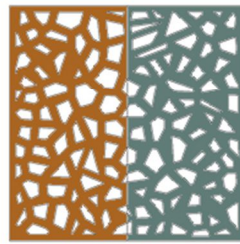

## Modelo Mosaic

Ref 027

Frame 1

Frame 2

Frame 3

Frame 4

### Descripción

Diseño geométrica, ideal para crear espacios únicos.

Disponible en varios colores

Material disponible en varias medidas y grosores

Adaptable al espacio disponible

Posibilidad de modificación de diseño

Aplicación en exterior e interior según material

Múltiples aplicaciones como fachadas, separador de espacios, etc

Material	Frame 01	Frame 02	Frame 03	Frame 04
<i>Composite DeMamba</i>	✓	✓	✓	✓
<i>MDF</i>	✓	✓	✓	✓
<i>Madera Alistonada/Strip of wood</i>	Consult	✓	✓	✓
<i>HD/Expand PVC</i>	✓	✓	✓	✓
<i>Aluminio/Aluminium</i>	✓	✓	✓	✓
<i>Aluminio lacado/Aluminium Colours</i>	✓	✓	✓	✓
<i>Galvanizado/Galvanized Iron</i>	✓	✓	✓	✓
<i>Inoxidable/Stainless Steel</i>	✓	✓	✓	✓
<i>Panel Composite/Composite Panel</i>	✓	✓	✓	✓
<i>Acero Corten/Corten Steel</i>	✓	✓	✓	✓
<i>Acero/Steel</i>	✓	✓	✓	✓