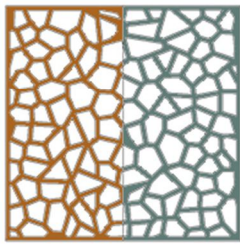

## Modelo Mosaic

Ref 027

Frame 1

Frame 2

Frame 3

Frame 4

### Descripción

Diseño geométrica, ideal para crear espacios únicos.

Disponible en varios colores

Material disponible en varias medidas y grosores

Adaptable al espacio disponible

Posibilidad de modificación de diseño

Aplicación en exterior e interior según material

Múltiples aplicaciones como fachadas, separador de espacios, etc

Material	Frame 01	Frame 02	Frame 03	Frame 04
<i>Composite DeMamba</i>	✓	✓	✓	✓
<i>MDF</i>	✓	✓	✓	✓
<i>Madera Alistonada/Strip of wood</i>	Consult	✓	✓	✓
<i>HD/Expand PVC</i>	✓	✓	✓	✓
<i>Aluminio/Aluminium</i>	✓	✓	✓	✓
<i>Aluminio lacado/Aluminium Colours</i>	✓	✓	✓	✓
<i>Galvanizado/Galvanized Iron</i>	✓	✓	✓	✓
<i>Inoxidable/Stainless Steel</i>	✓	✓	✓	✓
<i>Panel Composite/Composite Panel</i>	✓	✓	✓	✓
<i>Acero Corten/Corten Steel</i>	✓	✓	✓	✓
<i>Acero/Steel</i>	✓	✓	✓	✓