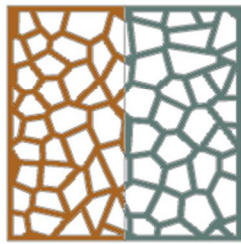

## Modelo Mosaic

Ref 027

Frame 1

Frame 2

Frame 3

Frame 4

### Descripción

Diseño geométrica, ideal para crear espacios únicos.

Disponible en varios colores

Material disponible en varias medidas y grosores

Adaptable al espacio disponible

Posibilidad de modificación de diseño