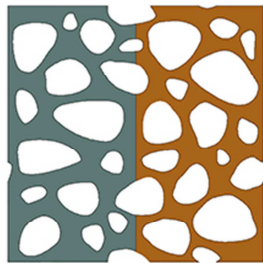

Modelo Crater

Ref 039

Frame 1

Frame 2

Frame 3

Descripción

- Celosía de diseño orgánico irregular
- Variedad de colores
- Múltiples medidas y grosores
- Panel adaptable al espacio
- Posibilidad de realizar diseño personalizable
- Aplicación en exterior e interior según material
- Uso para hoteles, restaurantes, divisoria de espacios, fachadas, etc.

Material	Frame 01	Frame 02	Frame 03
<i>Composite DeMamba</i>	✓	✓	✓
<i>MDF</i>	✓	✓	✓
<i>Madera Alistonada/Strip of wood</i>	<i>Consult</i>	<i>Consult</i>	<i>Consult</i>
<i>HD/Expand PVC</i>	✓	✓	✓
<i>Aluminio/Aluminium</i>	✓	✓	✓
<i>Aluminio lacado/Aluminium Colours</i>	✓	✓	✓
<i>Galvanizado/Galvanized Iron</i>	✓	✓	✓
<i>Inoxidable/Stainless Steel</i>	✓	✓	✓
<i>Panel Composite/Composite Panel</i>	✓	✓	✓
<i>Acero Corten/Corten Steel</i>	✓	✓	✓
<i>Acero/Steel</i>	✓	✓	✓