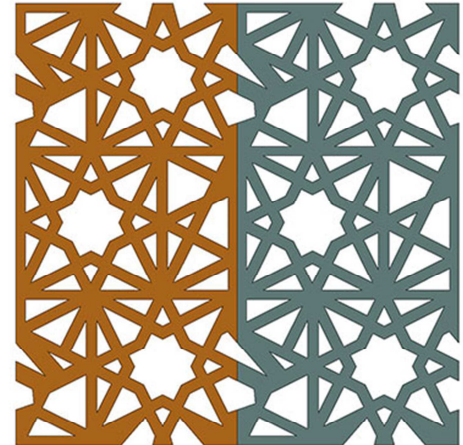

Modelo Qatar

Ref 042

Frame 1

Frame 2

Descripción

- Modelo de diseño árabe
- Tonalidad personalizable
- Alteración de dimensiones y espesores
- Variable al sitio disponible
- Diseños personalizables
- Excelente comportamiento al sol y al agua según material
- Ideal para de proyectos de arquitectura de interior

| Material | Frame 01 | Frame 02 |
|--|----------------|----------------|
| <i>Composite DeMamba</i> | ✓ | ✓ |
| <i>MDF</i> | ✓ | ✓ |
| <i>Madera Alistonada/Strip of wood</i> | <i>Consult</i> | <i>Consult</i> |
| <i>HD/Expand PVC</i> | ✓ | ✓ |
| <i>Aluminio/Aluminium</i> | ✓ | ✓ |
| <i>Aluminio lacado/Aluminium Colours</i> | ✓ | ✓ |
| <i>Galvanizado/Galvanized Iron</i> | ✓ | ✓ |
| <i>Inoxidable/Stainless Steel</i> | ✓ | ✓ |
| <i>Panel Composite/Composite Panel</i> | ✓ | ✓ |
| <i>Acero Corten/Corten Steel</i> | ✓ | ✓ |
| <i>Acero/Steel</i> | ✓ | ✓ |