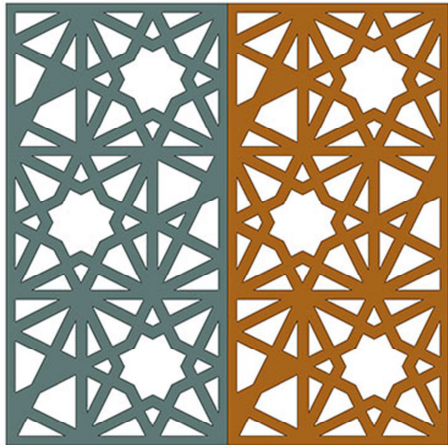

Modelo Qatar

Ref 042

Frame 1

Frame 2

Descripción

- Modelo de diseño árabe
- Tonalidad personalizable
- Alteración de dimensiones y espesores
- Variable al sitio disponible
- Diseños personalizables
- Excelente comportamiento al sol y al agua según material
- Ideal para de proyectos de arquitectura de interior

| Material | Frame 01 | Frame 02 |
|--|----------------|----------------|
| <i>Composite DeMamba</i> | ✓ | ✓ |
| <i>MDF</i> | ✓ | ✓ |
| <i>Madera Alistonada/Strip of wood</i> | <i>Consult</i> | <i>Consult</i> |
| <i>HD/Expand PVC</i> | ✓ | ✓ |
| <i>Aluminio/Aluminium</i> | ✓ | ✓ |
| <i>Aluminio lacado/Aluminium Colours</i> | ✓ | ✓ |
| <i>Galvanizado/Galvanized Iron</i> | ✓ | ✓ |
| <i>Inoxidable/Stainless Steel</i> | ✓ | ✓ |
| <i>Panel Composite/Composite Panel</i> | ✓ | ✓ |
| <i>Acero Corten/Corten Steel</i> | ✓ | ✓ |
| <i>Acero/Steel</i> | ✓ | ✓ |